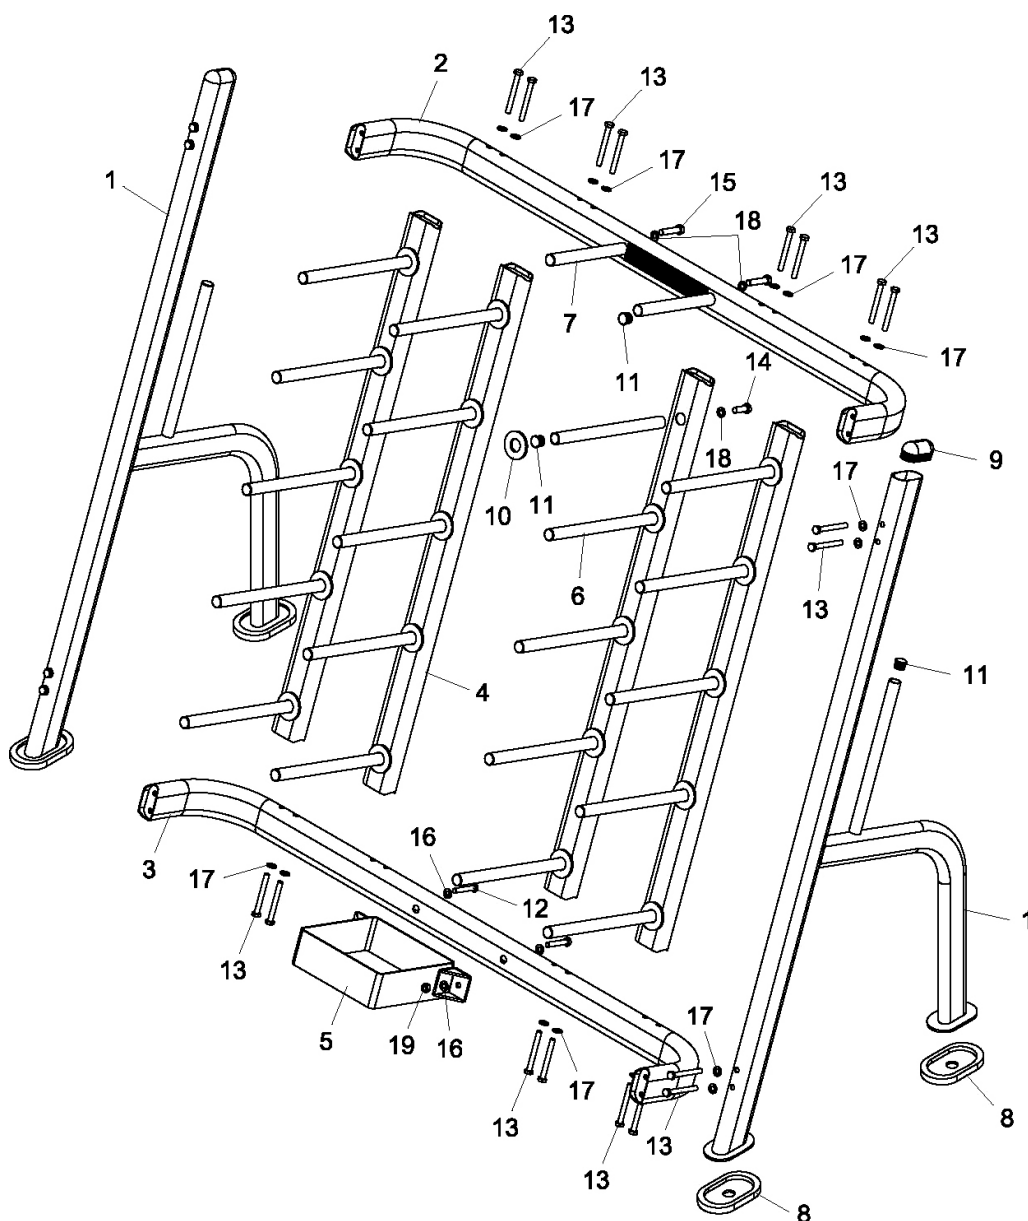

Βάση για μπάρες και δίσκους

43943

ΛΙΣΤΑ ΕΞΑΡΤΗΜΑΤΩΝ ΣΥΝΑΡΜΟΛΟΓΗΣΗΣ

#	ΤΜΧ	ΠΕΡΙΓΡΑΦΗ
1	2	Κυρίως σκελετός
2	1	Επάνω σωλήνας ένωσης
3	1	Κάτω σωλήνας ένωσης
4	4	Σωλήνες υποδοχής δίσκων
5	1	Βάση υποδοχής μπαρών
6	20	Ράβδοι υποδοχής δίσκων
7	2	Ράβδοι στήριξης μπαρών
8	4	Λαστιχένια ποδαράκια

#	ΤΜΧ	ΠΕΡΙΓΡΑΦΗ
9	2	Ελλειπτικά καπάκια
10	20	Λαστιχένιοι δακτύλιοι
11	24	Στρογγυλά καπάκια
12	2	Βίδες M10x60
13	24	Βίδες M10x100
14	20	Βίδες M12x20
15	2	Βίδες M12x55
16	4	Ροδέλες 10
17	24	Κυρτές ροδέλες 10
18	22	Ροδέλες 12
19	2	Παξιμάδια ασφαλείας M10