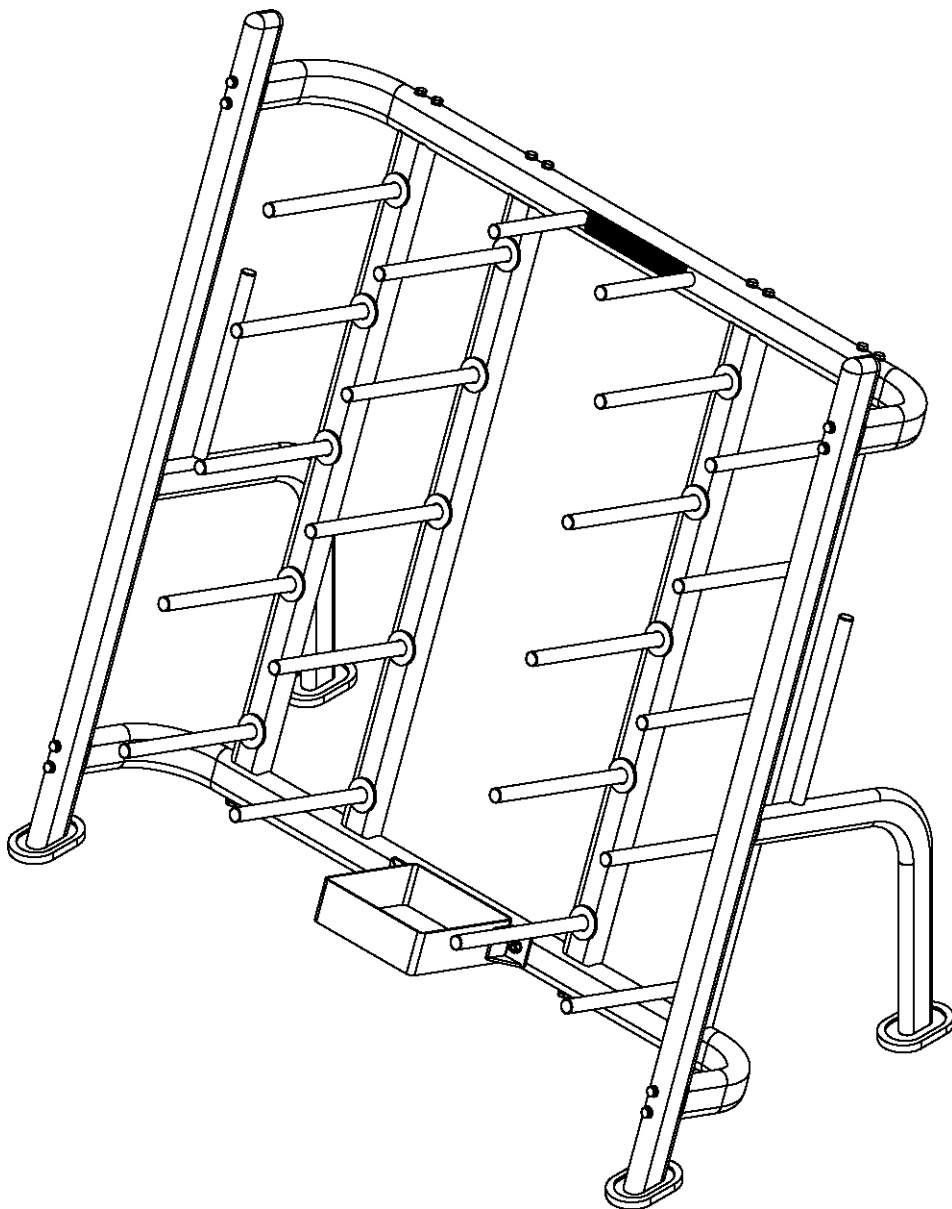

Βάση για μπάρες και δίσκους

43943

ΛΙΣΤΑ ΕΞΑΡΤΗΜΑΤΩΝ ΣΥΝΑΡΜΟΛΟΓΗΣΗΣ

#	ΤΜΧ	ΠΕΡΙΓΡΑΦΗ
1	2	Κυρίως σκελετός
2	1	Επάνω σωλήνας ένωσης
3	1	Κάτω σωλήνας ένωσης
4	4	Σωλήνες υποδοχής δίσκων
5	1	Βάση υποδοχής μπαρών
6	20	Ράβδοι υποδοχής δίσκων
7	2	Ράβδοι στήριξης μπαρών
8	4	Λαστιχένια ποδαράκια

#	ΤΜΧ	ΠΕΡΙΓΡΑΦΗ
9	2	Ελλειπτικά καπάκια
10	20	Λαστιχένιοι δακτύλιοι
11	24	Στρογγυλά καπάκια
12	2	Βίδες M10x60
13	24	Βίδες M10x100
14	20	Βίδες M12x20
15	2	Βίδες M12x55
16	4	Ροδέλες 10
17	24	Κυρτές ροδέλες 10
18	22	Ροδέλες 12
19	2	Παξιμάδια ασφαλείας M10