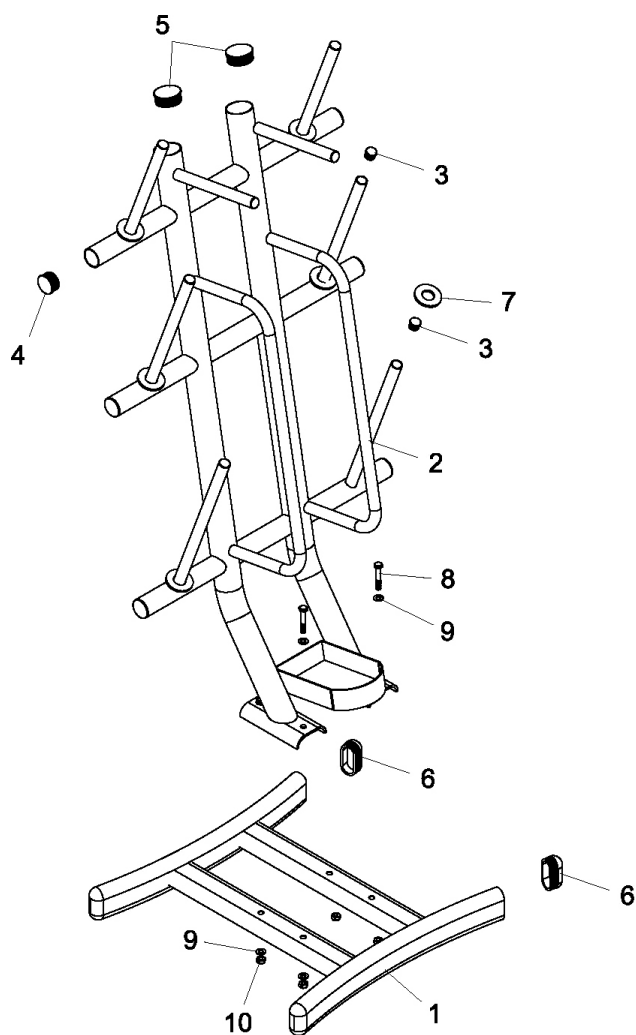

Βάση για μπάρες και δίσκους

43944

ΛΙΣΤΑ ΕΞΑΡΤΗΜΑΤΩΝ ΣΥΝΑΡΜΟΛΟΓΗΣΗΣ

#	ΤΜΧ	ΠΕΡΙΓΡΑΦΗ
1	1	Κυρίως βάση
2	1	Κυρίως σκελετός
3	8	Στρογγυλό καπάκι 25
4	6	Στρογγυλό καπάκι 45
5	2	Στρογγυλό καπάκι 65
6	4	Ελλειπτικό καπάκι 80x40
7	6	Λαστιχένιος δακτύλιος
8	4	Βίδα M10x60
9	8	Ροδέλα 10
10	4	Παξιμάδι ασφαλείας 10