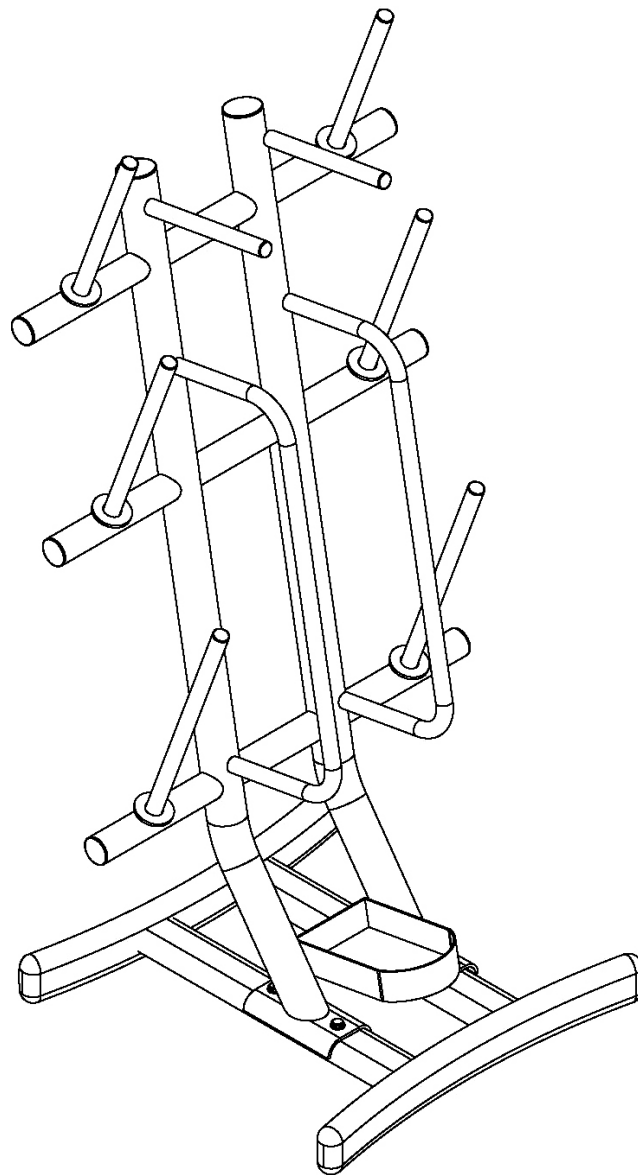

Βάση για μπάρες και δίσκους

43944

ΛΙΣΤΑ ΕΞΑΡΤΗΜΑΤΩΝ ΣΥΝΑΡΜΟΛΟΓΗΣΗΣ

#	ΤΜΧ	ΠΕΡΙΓΡΑΦΗ
1	1	Κυρίως βάση
2	1	Κυρίως σκελετός
3	8	Στρογγυλό καπάκι 25
4	6	Στρογγυλό καπάκι 45
5	2	Στρογγυλό καπάκι 65
6	4	Ελλειπτικό καπάκι 80x40
7	6	Λαστιχένιος δακτύλιος
8	4	Βίδα M10x60
9	8	Ροδέλα 10
10	4	Παξιμάδι ασφαλείας 10