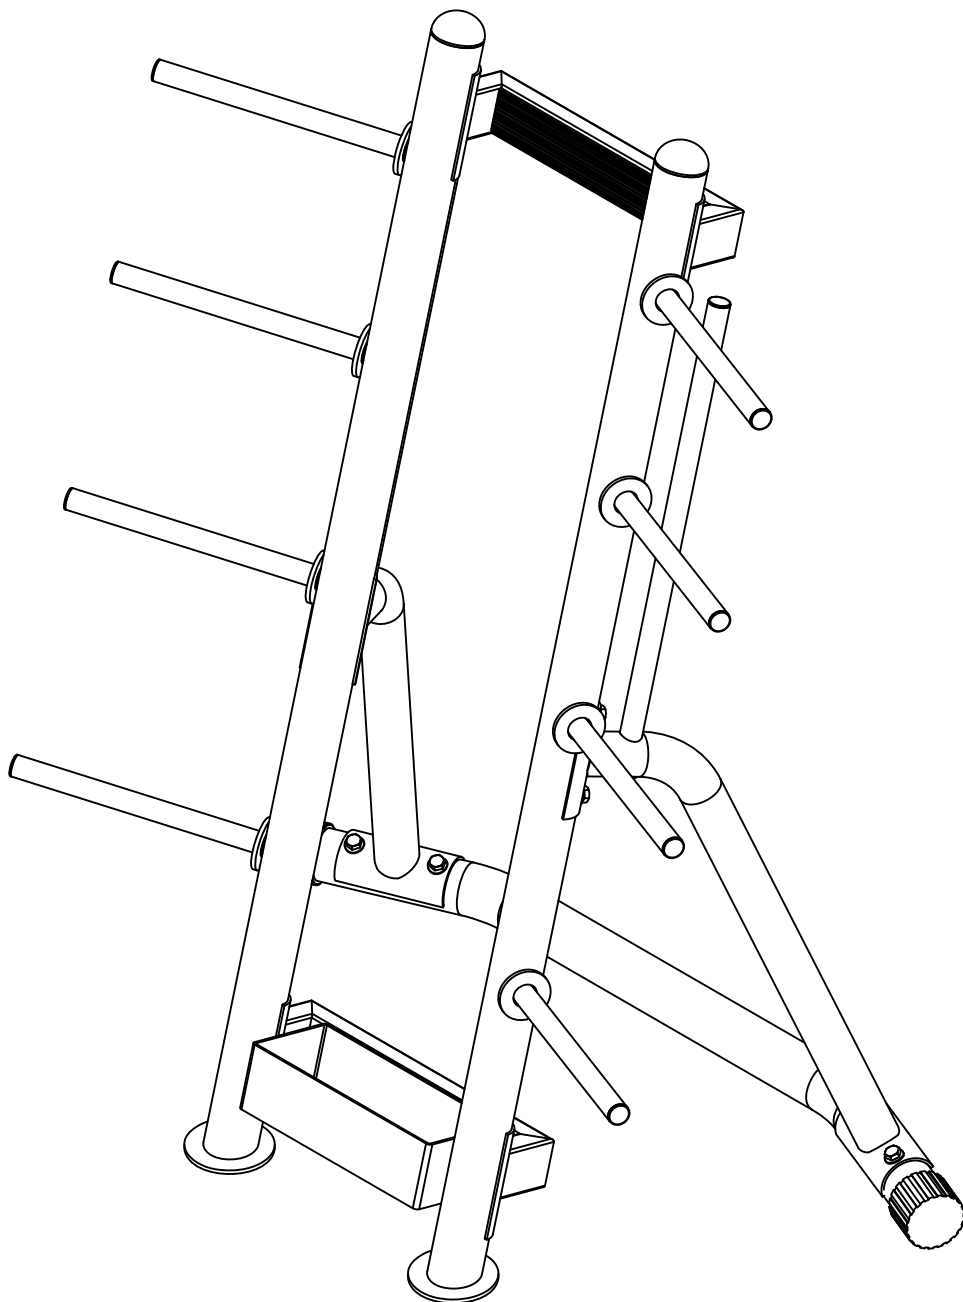

Σταντ για δίσκους και μπάρες

91352

ΑΝΑΛΥΤΙΚΟ ΣΧΕΔΙΑΓΡΑΜΜΑ ΣΥΝΑΡΜΟΛΟΓΗΣΗΣ

ΛΙΣΤΑ ΕΞΑΡΤΗΜΑΤΩΝ

#	ΤΜΧ	ΠΕΡΙΓΡΑΦΗ
1	1	Αριστερός στύλος
2	1	Δεξιός στύλος
3	1	Αριστερός πίσω στύλος
4	1	Δεξιός πίσω στύλος
5	1	Πίσω βάση
6	1	Ενωτικός σωλήνας
7	1	Κουτί/υποδοχέας μπαρών

#	ΤΜΧ	ΠΕΡΙΓΡΑΦΗ
8	2	Στρογγυλό καπάκι
9	2	Ημισφαιρικό καπάκι
10	10	Μικρό στρογγυλό καπάκι
11	2	Μπάρα αποθήκευσης
12	8	Λαστιχένιο δαχτυλίδι
13	18	Βίδα M10x20
14	18	Κυρτές ροδέλες 10

ΕΛΔΙΚΟ ΣΠΟΡ ΑΕΕ

Κασσάνδρας 30, Βοτανικός, 104 47 Αθήνα
 Τηλ.: +30 210 3478279, Fax: + 30 210 3450168
 e-mail: info@eldico.gr - WEBpage: <http://www.eldico.gr/>