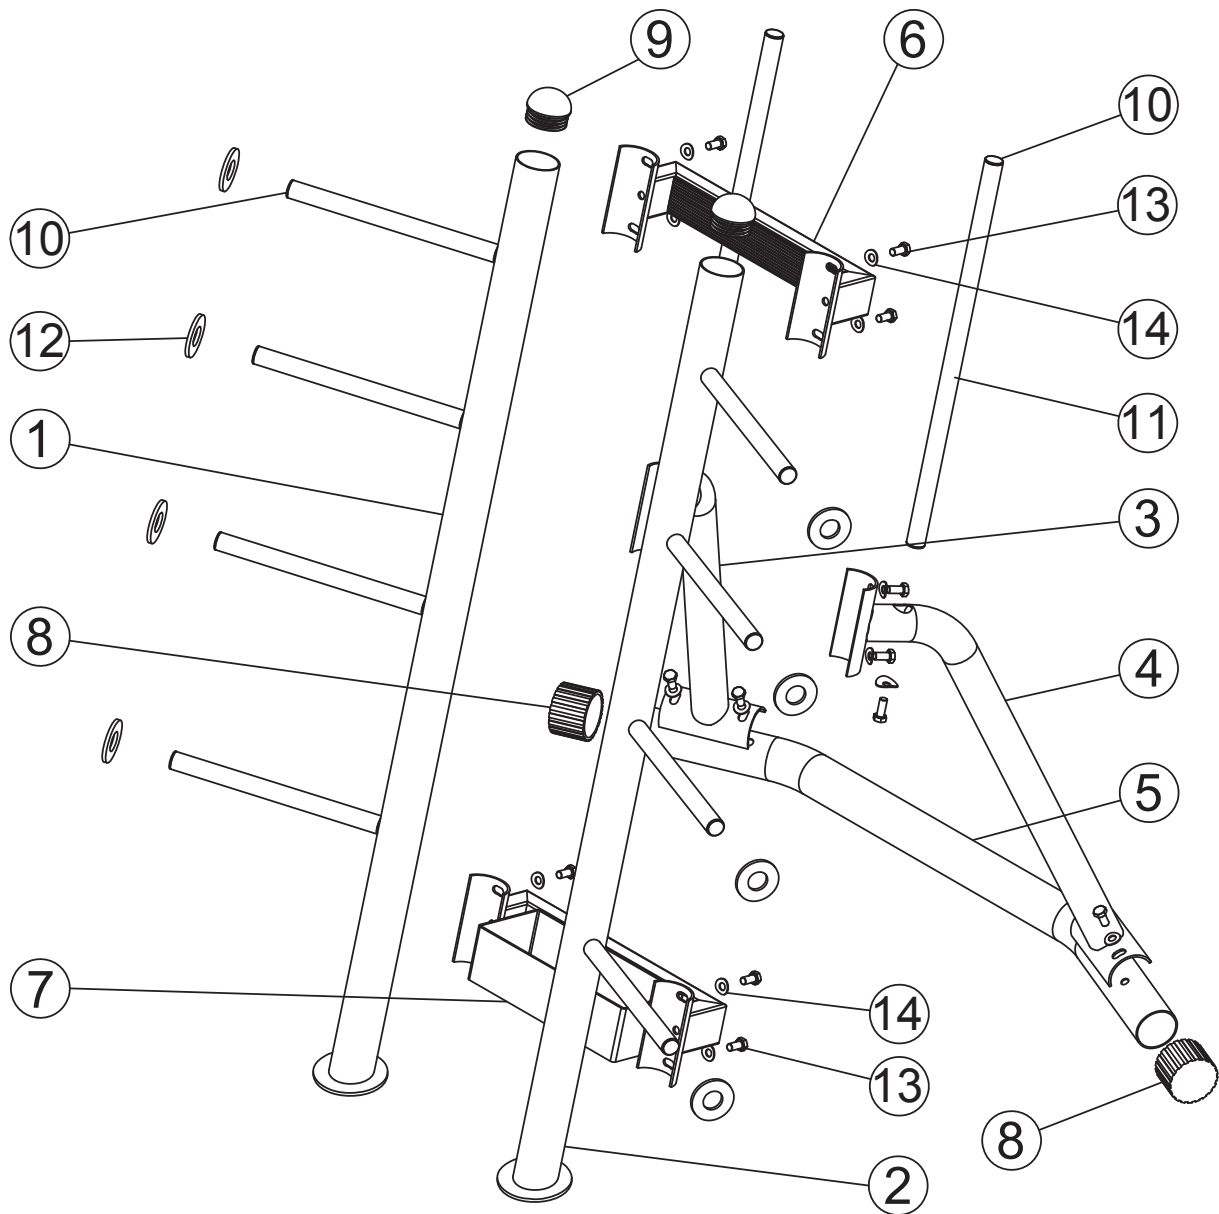

Σταντ για δίσκους και μπάρες

91352

ΑΝΑΛΥΤΙΚΟ ΣΧΕΔΙΑΓΡΑΜΜΑ ΣΥΝΑΡΜΟΛΟΓΗΣΗΣ

ΛΙΣΤΑ ΕΞΑΡΤΗΜΑΤΩΝ

#	ΤΜΧ	ΠΕΡΙΓΡΑΦΗ
1	1	Αριστερός στύλος
2	1	Δεξιός στύλος
3	1	Αριστερός πίσω στύλος
4	1	Δεξιός πίσω στύλος
5	1	Πίσω βάση
6	1	Ενωτικός σωλήνας
7	1	Κουτί/υποδοχέας μπαρών

#	ΤΜΧ	ΠΕΡΙΓΡΑΦΗ
8	2	Στρογγυλό καπάκι
9	2	Ημισφαιρικό καπάκι
10	10	Μικρό στρογγυλό καπάκι
11	2	Μπάρα αποθήκευσης
12	8	Λαστιχένιο δαχτυλίδι
13	18	Βίδα M10x20
14	18	Κυρτές ροδέλες 10

ΕΛΔΙΚΟ ΣΠΟΡ ΑΕΕ

Κασσάνδρας 30, Βοτανικός, 104 47 Αθήνα
 Τηλ.: +30 210 3478279, Fax: + 30 210 3450168
 e-mail: info@eldico.gr - WEBpage: <http://www.eldico.gr/>